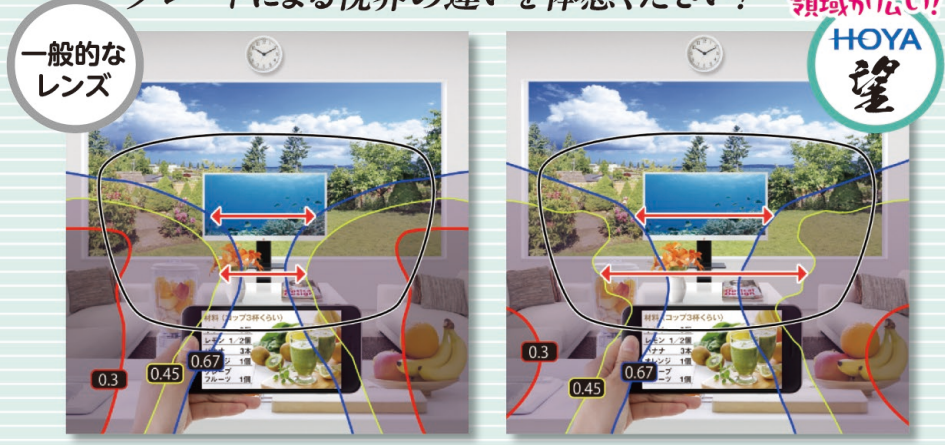

### NEURO SELECT

ニューロ セレクト

〈東海光学〉遠近両用 ニューロセレクト5 (USC-BC) 通常¥35,200(税込)を  
脳科学レンズ 日本製 薄型 耐傷コート ブルーカット  
●N式両眼リンク設計 ●バリエابل・ゾーン・コントロール  
●専用マルチオプティマシステム ●加入度別最適カーブ設定 ▲¥3,520 **¥31,680**(税込) レンズ1組

## 差が出る松田の遠近

グレードによる視界の違いを体感ください!

クリアに見える  
領域が広い!

メガネの松田限定 6か月間度数交換保証付

HOYA 望  
BOOM individual

●両眼バランス設計 ●パーソナルフィット  
通常¥68,200(税込)を  
レンズ1組  
▲¥6,820 **¥61,380**(税込)

さらに  
上位のグレードも  
ご用意して  
あります!

遠くも、近くも、クッキリ! 快適な視生活をサポートします。